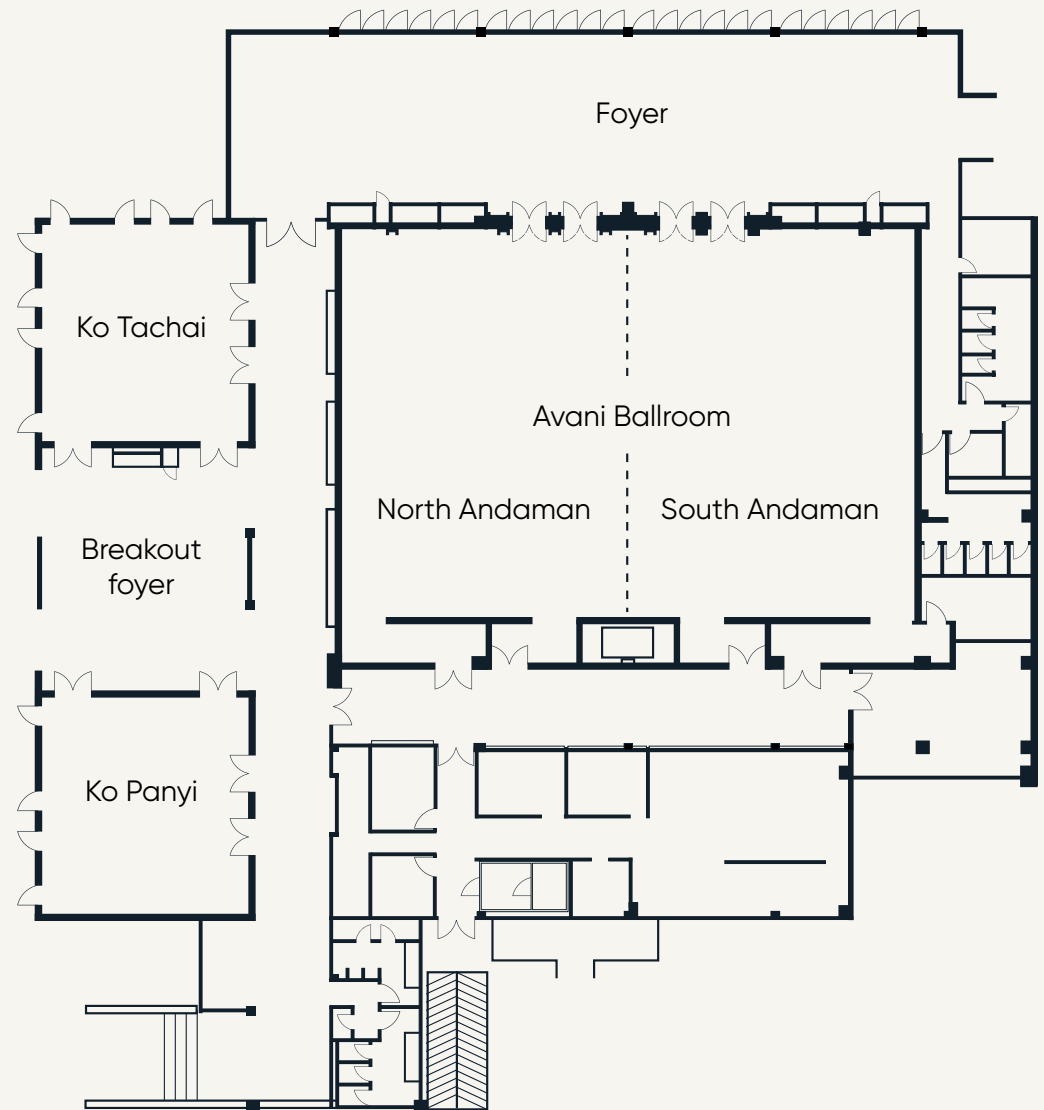

Venue	Area		Dimensions		Seating options					
	Sqm	Sq ft	M	Ft	Theatre	Class-room	U-shape	Board-room	Banquet	Cocktail
Avani Ballroom	500	5382	21 x 28	69 x 92	550	240	160	92	350	600
North Andaman	250	2691	21 x 14	69 x 46	260	128	64	48	150	300
South Andaman	250	2691	21 x 14	69 x 46	260	128	64	48	150	300
Ko Panyi	100	1076.4	10 x 10.5	33 x 34	100	64	32	24	60	80
Ko Tachai	100	1076.4	10 x 10.5	33 x 34	100	64	32	24	60	80
Breakout Foyer	110	1184.04	33 x 4	108 x 13	100	-	-	-	60	80
Foyer	220	2368.08	32 x 7	105 x 23	-	-	-	-	-	280